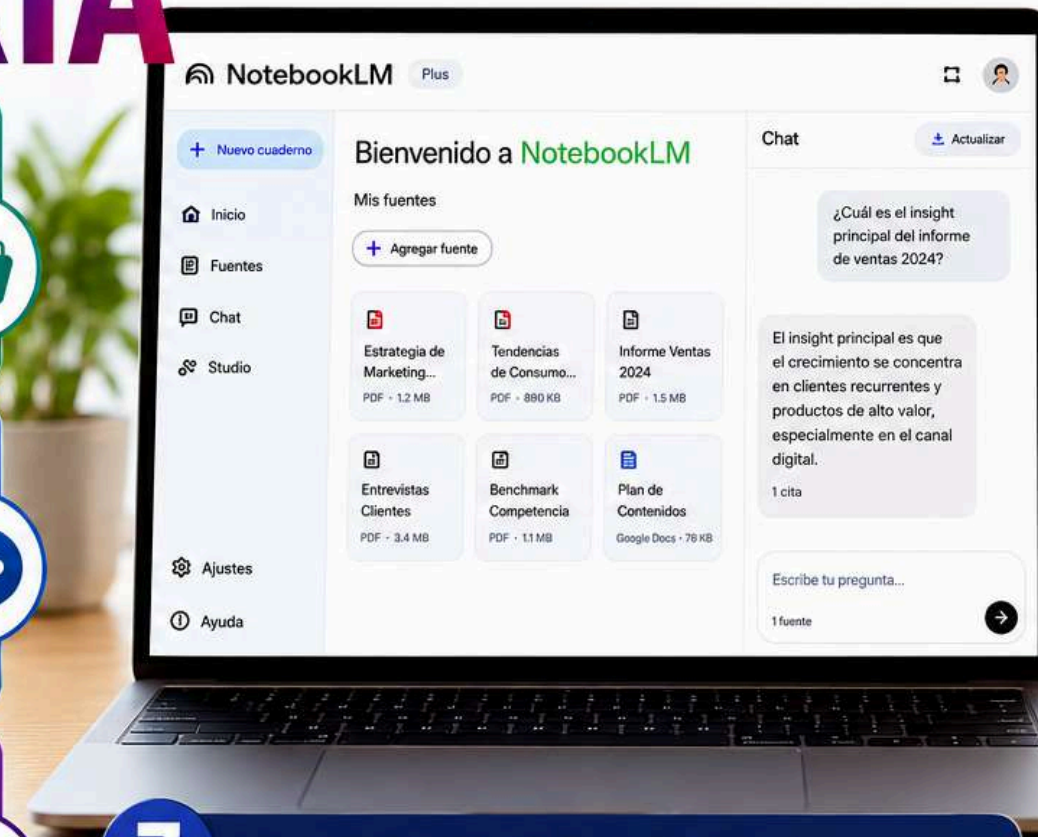

7 TU CEREBRO DIGITAL

Construye un sistema de conocimiento que puedes consultar, actualizar y reutilizar siempre.

4 CREACIÓN DE ACTIVOS PROFESIONALES

Transforma tus fuentes en reportes, presentaciones, audios, videos, infografías, tablas y más.

5 INTEGRACIÓN CON TU ECOSISTEMA IA

Conecta NotebookLM con Gemini y lleva tus ideas de la investigación a la acción.

6 APLICACIÓN A CASOS REALES

Lleva SaberIA a tu trabajo en liderazgo, RRHH, marketing, ventas, formación y más.