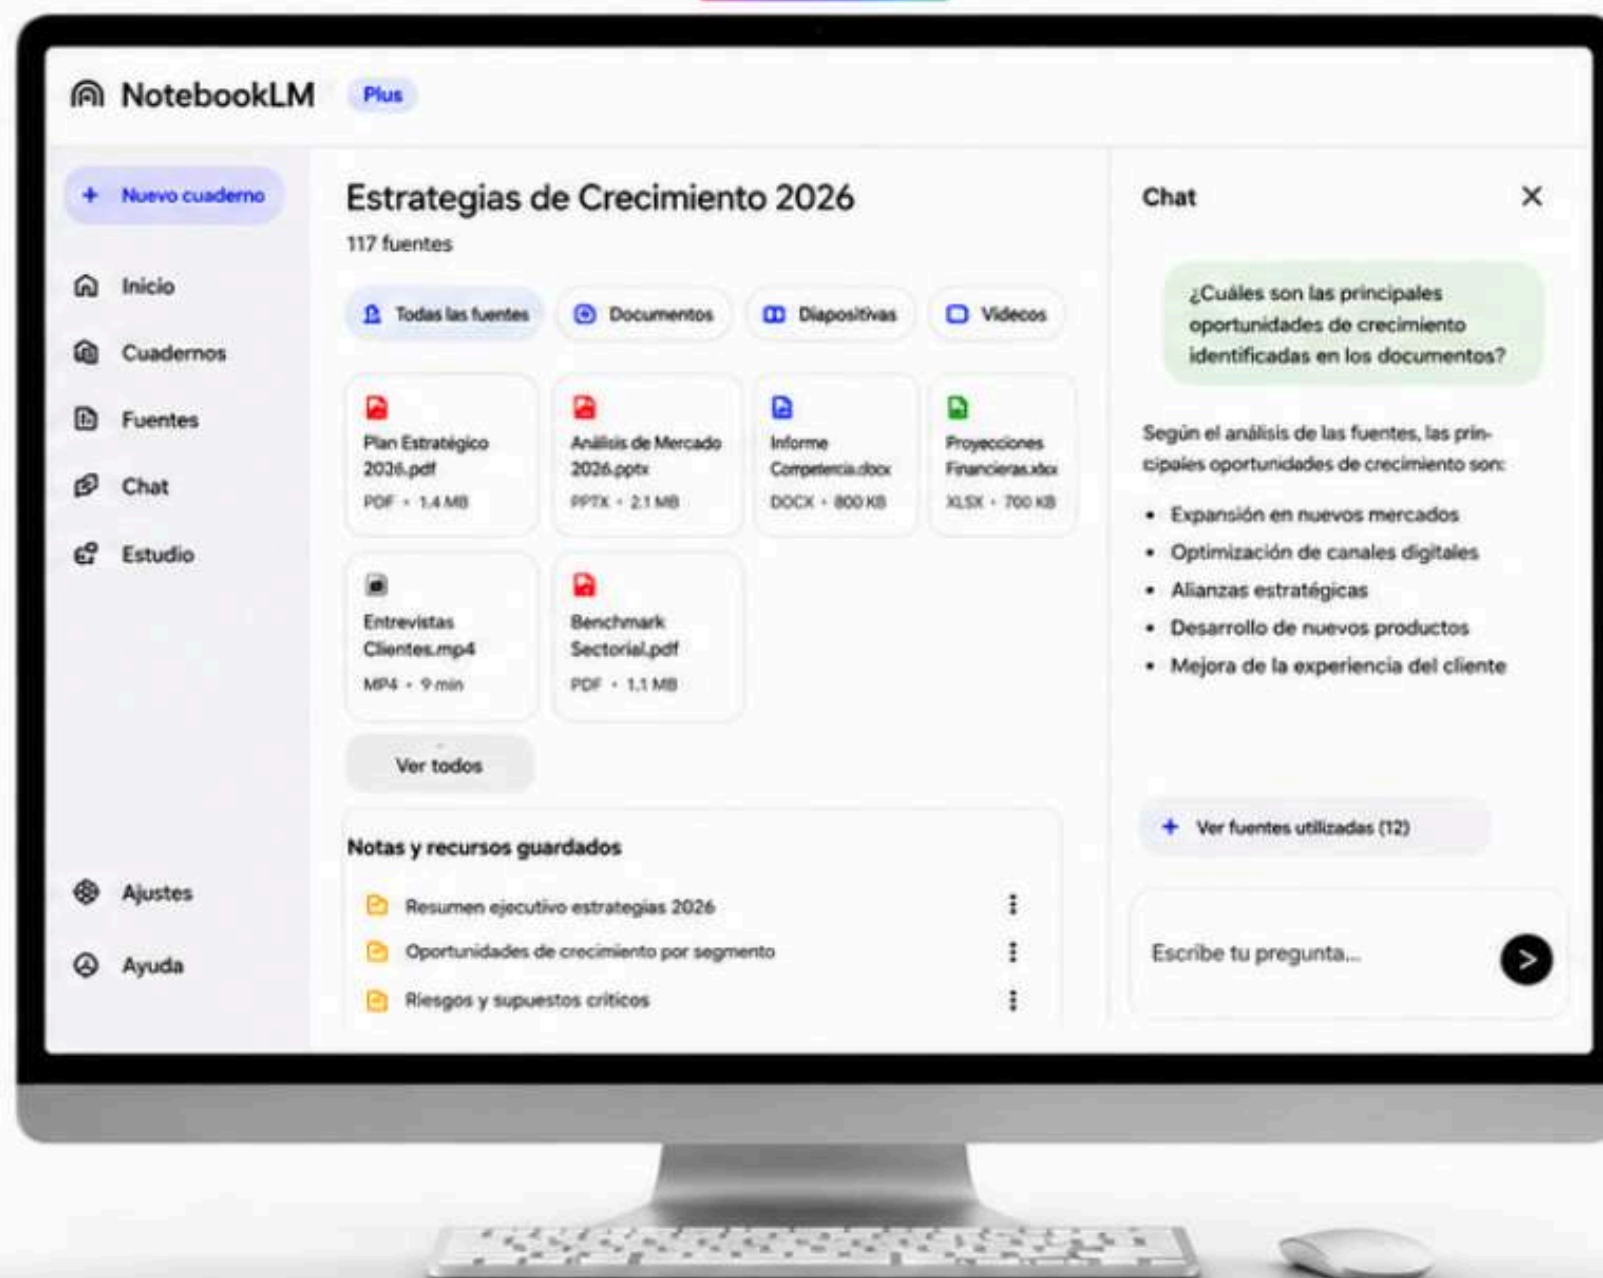

7 TU CEREBRO DIGITAL

Construye un sistema de conocimiento que puedes consultar, actualizar y reutilizar siempre.

4 CREACIÓN DE ACTIVOS PROFESIONALES

Transforma tus fuentes en reportes, presentaciones, audios, videos, infografías, tablas y más.

5 INTEGRACIÓN CON TU ECOSISTEMA IA

Conecta NotebookLM con Gemini y lleva tus ideas de la investigación a la acción.

6 APLICACIÓN A CASOS REALES

Lleva SaberIA a tu trabajo en liderazgo, RRHH, marketing, ventas, formación y más.

RUTA DE LA FORMACIÓN

5 MÓDULOS ORGANIZADOS EN 12 TEMAS

Para convertir información en decisiones con **NotebookLM**

1 Despierta tu SaberIA

2 Conversa con tu conocimiento

3 Investiga con criterio

4 Tu conocimiento cobra voz e imagen

5 Presentaciones con impacto

6 Contenidos para aprender y enseñar

7 Datos claros, decisiones inteligentes

8 Reportes que orientan decisiones

9 Conecta tu inteligencia digital

10 Lleva SaberIA a tu negocio

11 Contenido Inteligente